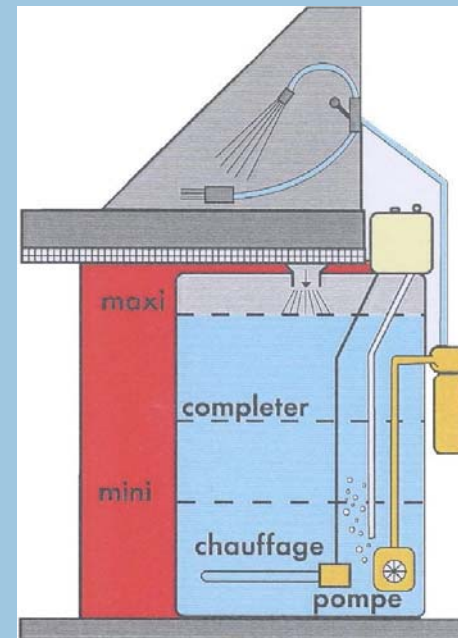

Une station de travail efficace et ergonomique

Les 3 clefs du traitement biologique

La fontaine ECOLOFONT

Une conception novatrice mettant sous contrôle permanent les facteurs clefs du bio traitement.

- Température.
- Renouvellement des préparations biologiques.
- Oxygénation.

Une utilisation simple, reprenant l'ensemble des fonctionnalités présentes sur les fontaines traditionnelles.

- Flexible d'aspersion et pinceau.
- Soufflette.
- Ergonomie du plan de travail.

La préparation biologique : ECOLODEG

Fonctionnement

Avant

Après

Largueur 930 mm
Hauteur 1 330 mm
Profondeur 890 mm
Poids à vide 80 kg
Charge maxi 100 kg

- 1 Flexible d'aspersion
- 2 Vanne de sélection
- 3 Système de trempage et pré-filtre à copeaux
- 4 Pinceau de lavage
- 5 Grille en Inox en 3 parties
- 6 Filtre extérieur nettoiyable