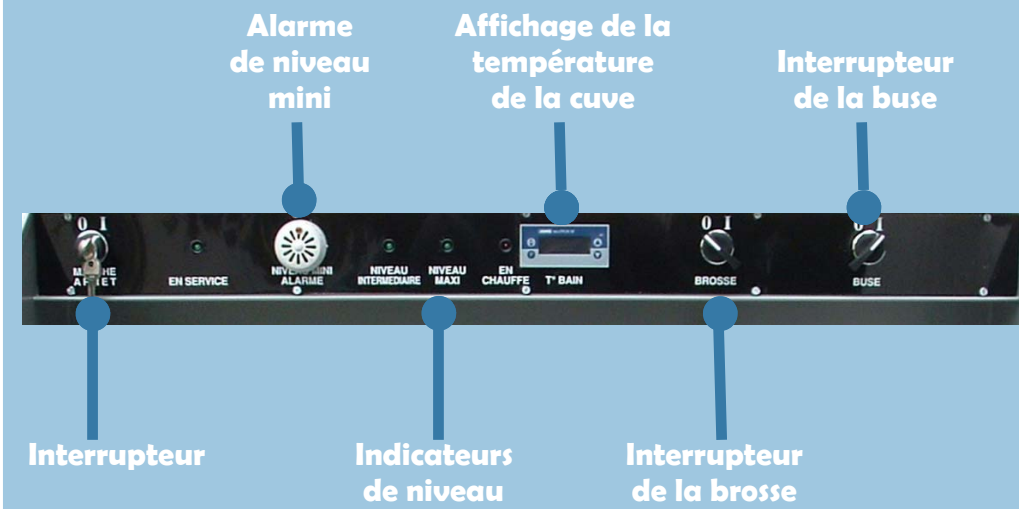

Une station de travail efficace et ergonomique

Les 3 clefs du traitement biologique

La fontaine ECOLOFONT

Une conception novatrice mettant sous contrôle permanent les facteurs clefs du bio traitement.

- Température.
- Renouvellement des préparations biologiques.
- Oxygénation.

Une utilisation simple, reprenant l'ensemble des fonctionnalités présentes sur les fontaines traditionnelles.

- Flexible d'aspersion et pinceau.
- Soufflette.
- Ergonomie du plan de travail.

La préparation biologique : ECOLODEG